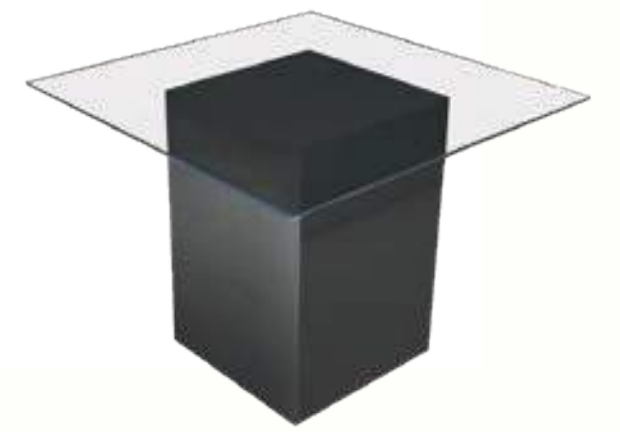

MIRAGE MIRROR DINING TABLE
L240cm • W120cm • H75cm
Gold / Mirror
AED 650

MASHRABIYA ROUND DINING TABLE
D200cm • H76cm
Clear Glass Table Top / White LED Lit Base
AED 325

MASHRABIYA SQUARE DINING TABLE
L180cm • W180cm • H75cm
Clear Glass Table Top / White LED Lit Base
AED 325

MASHRABIYA FROSTED DINING TABLE
L180cm • W180cm • H75cm
Frosted Glass Table Top / White LED Lit Base
AED 325

LE MINOU EDGE DINING TABLE
L180cm • W180cm • H75cm
Clear / White
AED 405

LE MINOU REGAL DINING TABLE
L240cm • W130cm • H75cm
Clear / White
AED 390

LE MINOU DASH DINING TABLE
L200cm • W100cm • H75cm
Clear / White
AED 265

LE MINOU VERTEX DINING TABLE
L191cm • W76cm • H75cm
Clear / White
AED 265

LE MINOU GLASS DINING TABLE
L100cm • W100cm • H75cm
Clear / White
AED 145

MIDNIGHT LE MINOU EDGE DINING TABLE
L180cm • W180cm • H75cm
Clear / Black
AED 405

MIDNIGHT LE MINOU REGAL DINING TABLE
L240cm • W130cm • H75cm
Clear / Black
AED 390

MIDNIGHT LE MINOU DASH DINING TABLE
L200cm • W100cm • H75cm
Clear / Black
AED 265

LE MINOU VERTEX DINING TABLE
L191cm • W76cm • H75cm
Clear / White
AED 265

MIDNIGHT LE MINOU GLASS DINING TABLE
L100cm • W100cm • H75cm
Clear / Black
AED 145