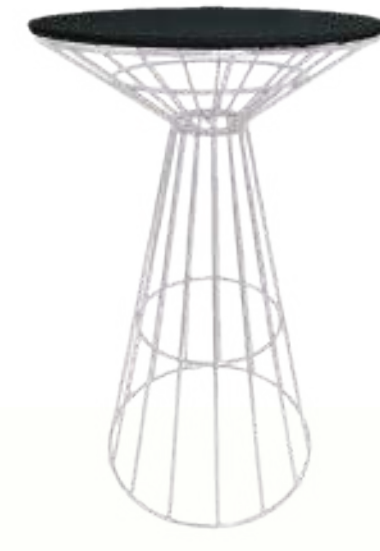

SCANDINAVIAN BAR STOOL
L49cm • W47cm • H86cm
White/Brown
AED 95

PALMA BAR STOOL
L47cm • W49cm • H86cm
White/Brown
AED 80

BRANT BAR STOOL
L40cm • W40cm • H75cm
Brown
AED 75

COCKTAIL TABLES

COCKTAIL TABLES

FONTANA GOLD COCKTAIL TABLE
D60cm • H105cm
Gold Base / White Top
AED 250

FONTANA GOLD COCKTAIL TABLE
D60cm • H105cm
Gold Base / Black Top
AED 250

FONTANA WHITE COCKTAIL TABLE
D60cm • H105cm
White
AED 250

FONTANA WHITE COCKTAIL TABLE
D60cm • H105cm
White Base / Black Top
AED 250