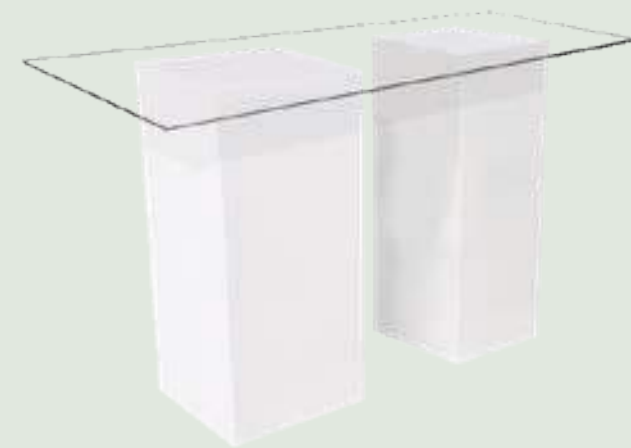

HAIRPIN LONG WHITE HIGH TABLE
L180cm • W60cm • H110cm
White
AED 610

HAIRPIN HIGH TABLE
L60cm • W60cm • H115cm
Brown / Black
AED 410

HAIRPIN HIGH TABLE
L60cm • W60cm • H115cm
Brown / White
AED 410

LE MINOU HIGH TABLE
L50cm • W50cm • H111cm
White
AED 120

LE MINOU SQUARE COCKTAIL TABLE
L100cm • W100cm • H113cm
White
AED 220

LE MINOU RECTANGULAR COCKTAIL TABLE
L120cm • W60cm • H113cm
White
AED 220

LE MINOU ROUND COCKTAIL TABLE
D100cm • H113cm
White
AED 220

LE MINOU CHIC COCKTAIL TABLE
D100cm • H113cm
White
AED 220

LE MINOU GRAND COCKTAIL TABLE
L240cm • W120cm • H113cm
White
AED 685

LE MINOU SQUARE GLASS HIGH TABLE
L100cm • W100cm • H112cm
White / Clear Glass
AED 195