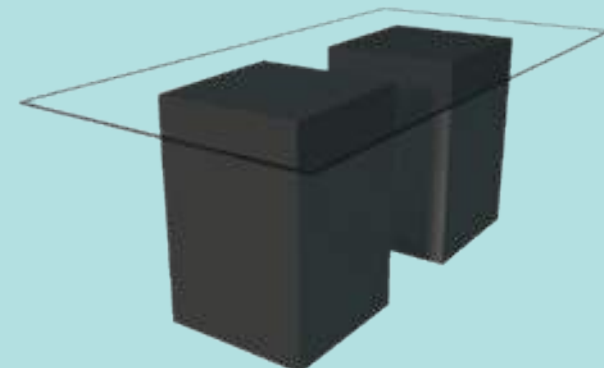

MIDNIGHT LE MINOU DASH DINING TABLE
L200cm • W100cm • H75cm
Clear / Black
AED 265