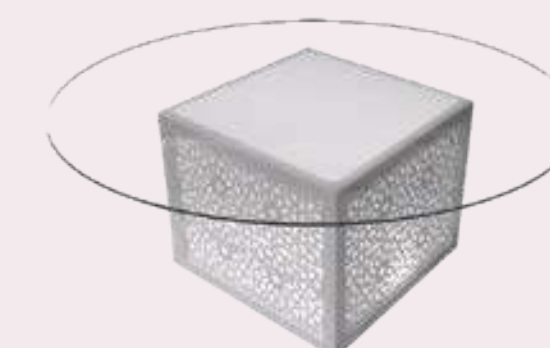

CASABLANCA SQUARE COFFEE TABLE
L50cm • W50cm • H50cm
White
AED 105

MADINA COFFEE TABLE
L45cm • W45cm • H56cm
White
AED 120

MITFORD WOODEN COFFEE TABLE
L60cm • W60cm • H60cm
Brown
AED 80

WALTON WOODEN COFFEE TABLE
L135cm • W75cm • H43cm
Brown
AED 200

MASHRABIYA SQUARE GLASS DINING TABLE
L180cm • W180cm • H75cm
White / Clear
AED 325

MASHRABIYA FROSTED GLASS DINING TABLE
L180cm • W180cm • H75cm
White / Frosted
AED 325

MASHRABIYA ROUND GLASS DINING TABLE
D200cm • H76cm
White / Multi
AED 325