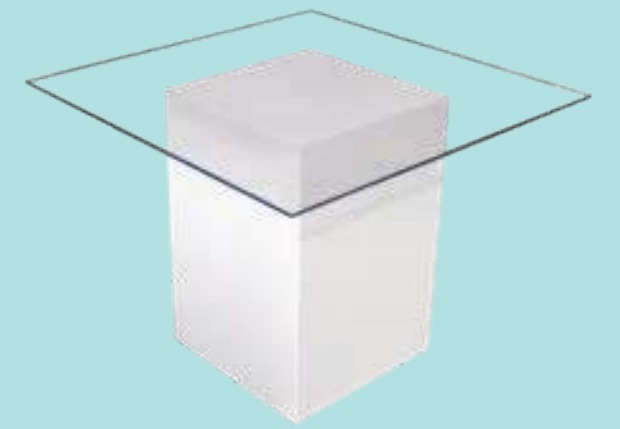

LE MINOU GLASS DINING TABLE
L100cm • W100cm • H75cm
Clear / White
AED 145