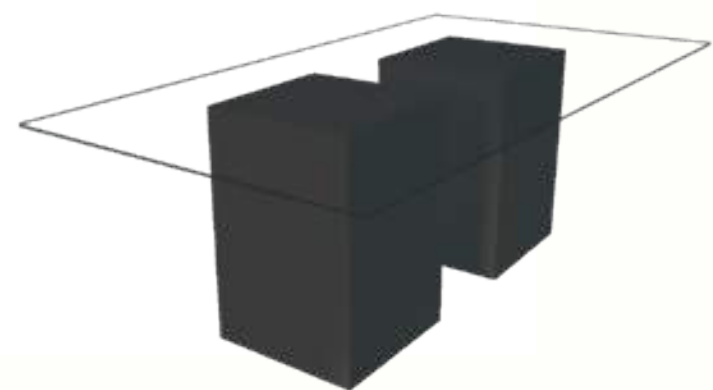

MIDNIGHT LE MINOU REGAL DINING TABLE
L240cm • W130cm • H75cm
Clear / Black
AED 390