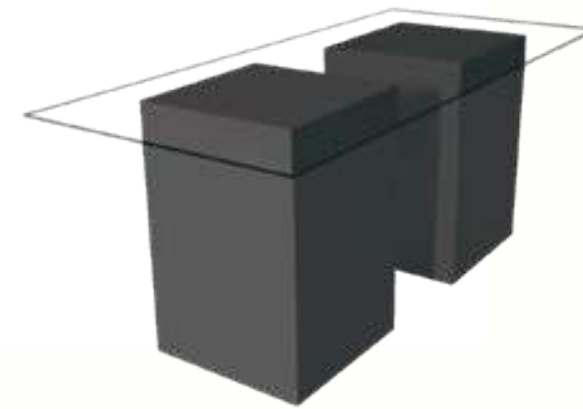

LE MINOU VERTEX DINING TABLE
L191cm • W76cm • H75cm
Clear / White
AED 265