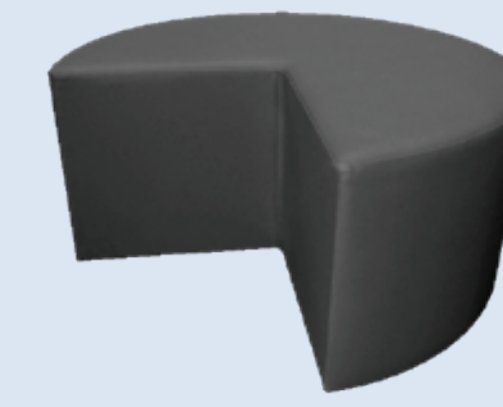

SABINE SINGLE ARMCHAIR
L86cm • W78cm • H77cm • S46cm
Black Leather
AED 150

SABINE 2-SEATER SOFA
L168cm • W78cm • H77cm • S46cm
Black Leather
AED 295

SABINE 3-SEATER SOFA
L194cm • W78cm • H77cm • S46cm
Black Leather
AED 395

SELENE 3-SEATER SOFA
L180cm • W78cm • H77cm • S46cm
Black Leather
AED 345

INDIANA DAYBED
L180cm • W80cm • H48cm
White Leather
AED 195

INDIANA DAYBED
L180cm • W80cm • H48cm
Black Leather
AED 195

ROMA MAJEURE POUFFE
L70cm • W70cm • H47cm
White
AED 90

ROMA SQUARE POUFFE
L46cm • W46cm • H49cm
White
AED 60

ROMA SQUARE POUFFE
L46cm • W46cm • H49cm
Black
AED 60

CARAVANE POUFFE
D90cm • H43cm
Red
AED 90